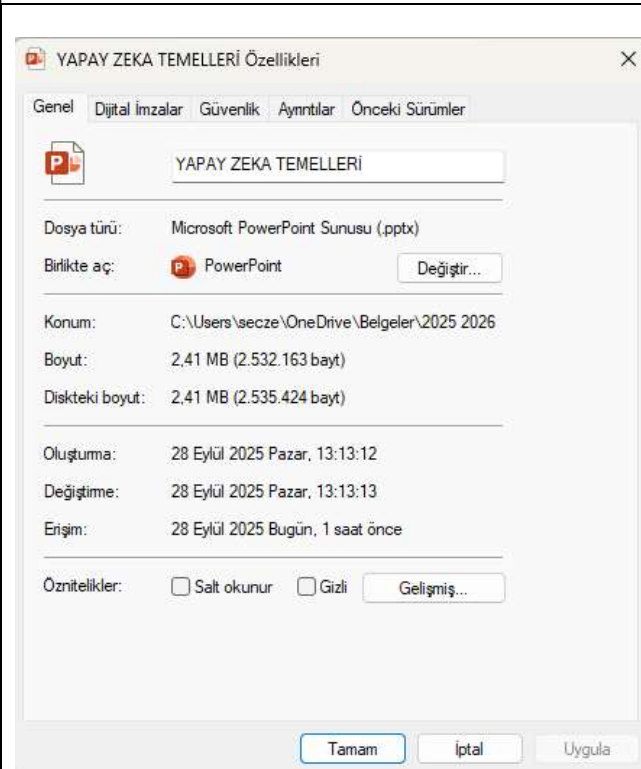

- Dosya adı nedir?
- Dosya türü nedir?
- Dosya sabit diskte kaç MB yer kaplamaktadır?
- Dosyayı açan programın adı nedir?
- Dosyanın bulunduğu son klasörün adı nedir?
- Dosyanın oluşturulduğu tarih nedir?