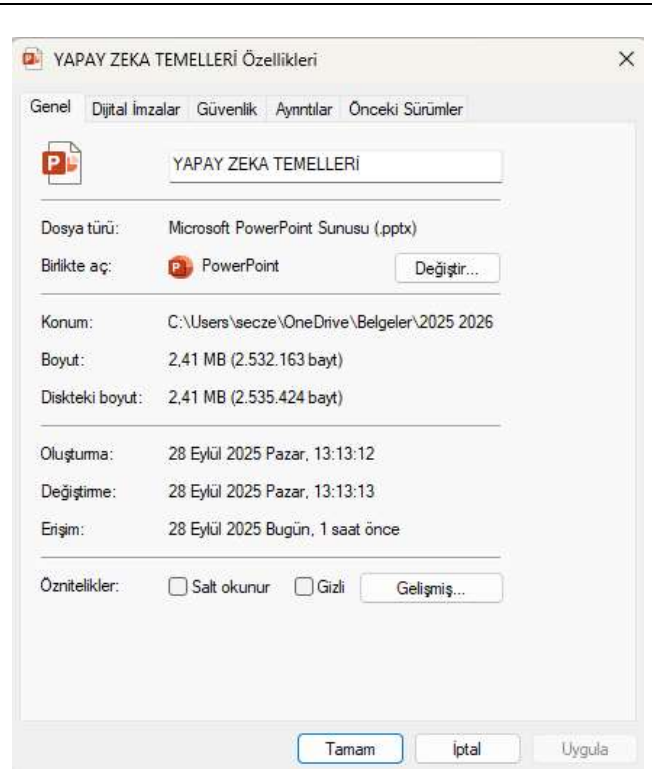

- Dosya adı nedir?
- Dosya türü nedir?
- Dosya sabit diskte kaç MB yer kaplamaktadır?
- Dosyayı açan programın adı nedir?
- Dosyanın bulunduğu son klasörün adı nedir?
- Dosyanın oluşturulduğu tarih nedir?