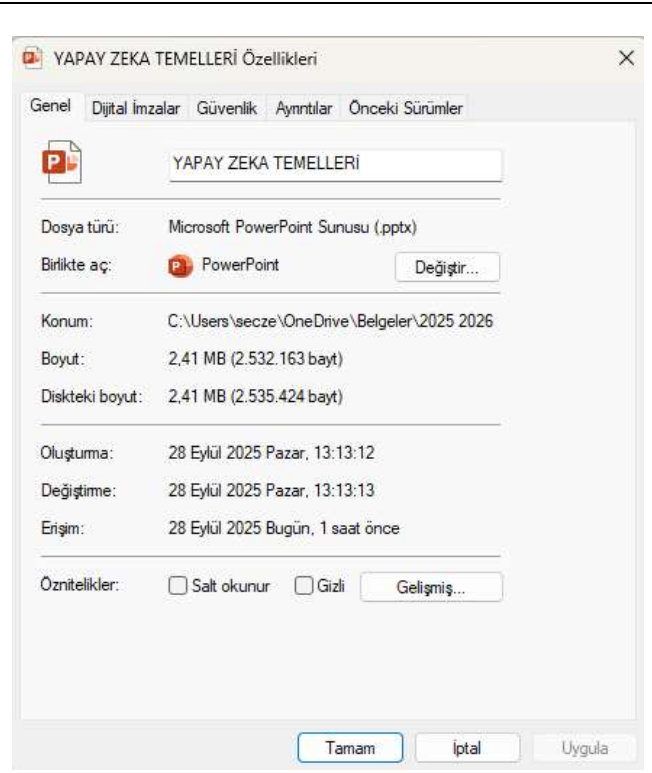

- Dosya adı nedir?
- Dosya türü nedir?
- Dosya sabit diskte kaç MB yer kaplamaktadır?
- Dosyayı açan programın adı nedir?
- Dosyanın bulunduğu son klasörün adı nedir?
- Dosyanın oluşturulduğu tarih nedir?